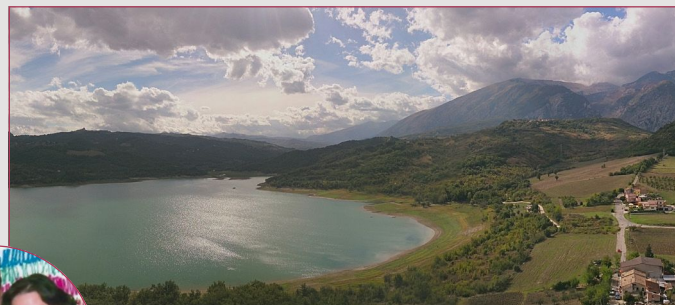

16
GIUGNO
2019

CASOLI (CH)

11° Raduno Nazionale della Majella

RADUNO DI FIAT 500 E DERIVATE
MEMORIAL NICOLA VERLENGIA

con il patrocinio di

RADUNO DEDICATO AL LAGO DI CASOLI

Dalle 7:30 Ritrovo a Casoli (CH) in Piazza Brigata Majella e Corso Umberto Primo per iscrizione, ritiro del gadget, colazione.

Ore 10:30 Partenza verso le frazioni La Roma e Caprafico, dove visiteremo il noto **Trappeto di Caprafico** (Azienda Agricola Tommaso Masciantonio) e faremo un rinfresco. *Percorso: da Casoli, Strada Statale 84, Strada Statale 81 (località La Roma), Strada Comunale Caprafico, Trappeto di Caprafico, Azienda Agricola Tommaso Masciantonio.* **Ore 12:30** Partenza alla volta della contrada Torretta, presso il ristorante **La Taverna sul Lago** dove si svolgerà il pranzo, con intrattenimento del duo **Giandò e Antonella**. *Percorso: Strada Comunale di Caprafico direzione Penna Pedimonte, Strada Comunale Piano La Roma Casoli, Strada Provinciale Fara San Martino, a contrada Cipollaro si prosegue a sinistra per Strada Provinciale la Torretta.*

Media Radio Castellana (1098/711khz) è la radio dell'Associazione 500 a Castello e pubblicherà l'evento.

ISCRIZIONI (compilare il modulo sul retro)
ENTRO il 13 GIUGNO 2019

PERNOTTAMENTI CONVENZIONATI
Agriturismo Travaglini
Casoli / tel 0872 982565

INFO

Andrea 338 7014127 / Armando 338 4742481
Carrozeria Lannutti snc,
via R.Grieco,19, Castel S. Pietro T. (BO)
Tel. 051 940347, Fax 051 940714
info@500acastello.it / www.500acastello.it
www.mediaradiocastellana.it / 500acastello